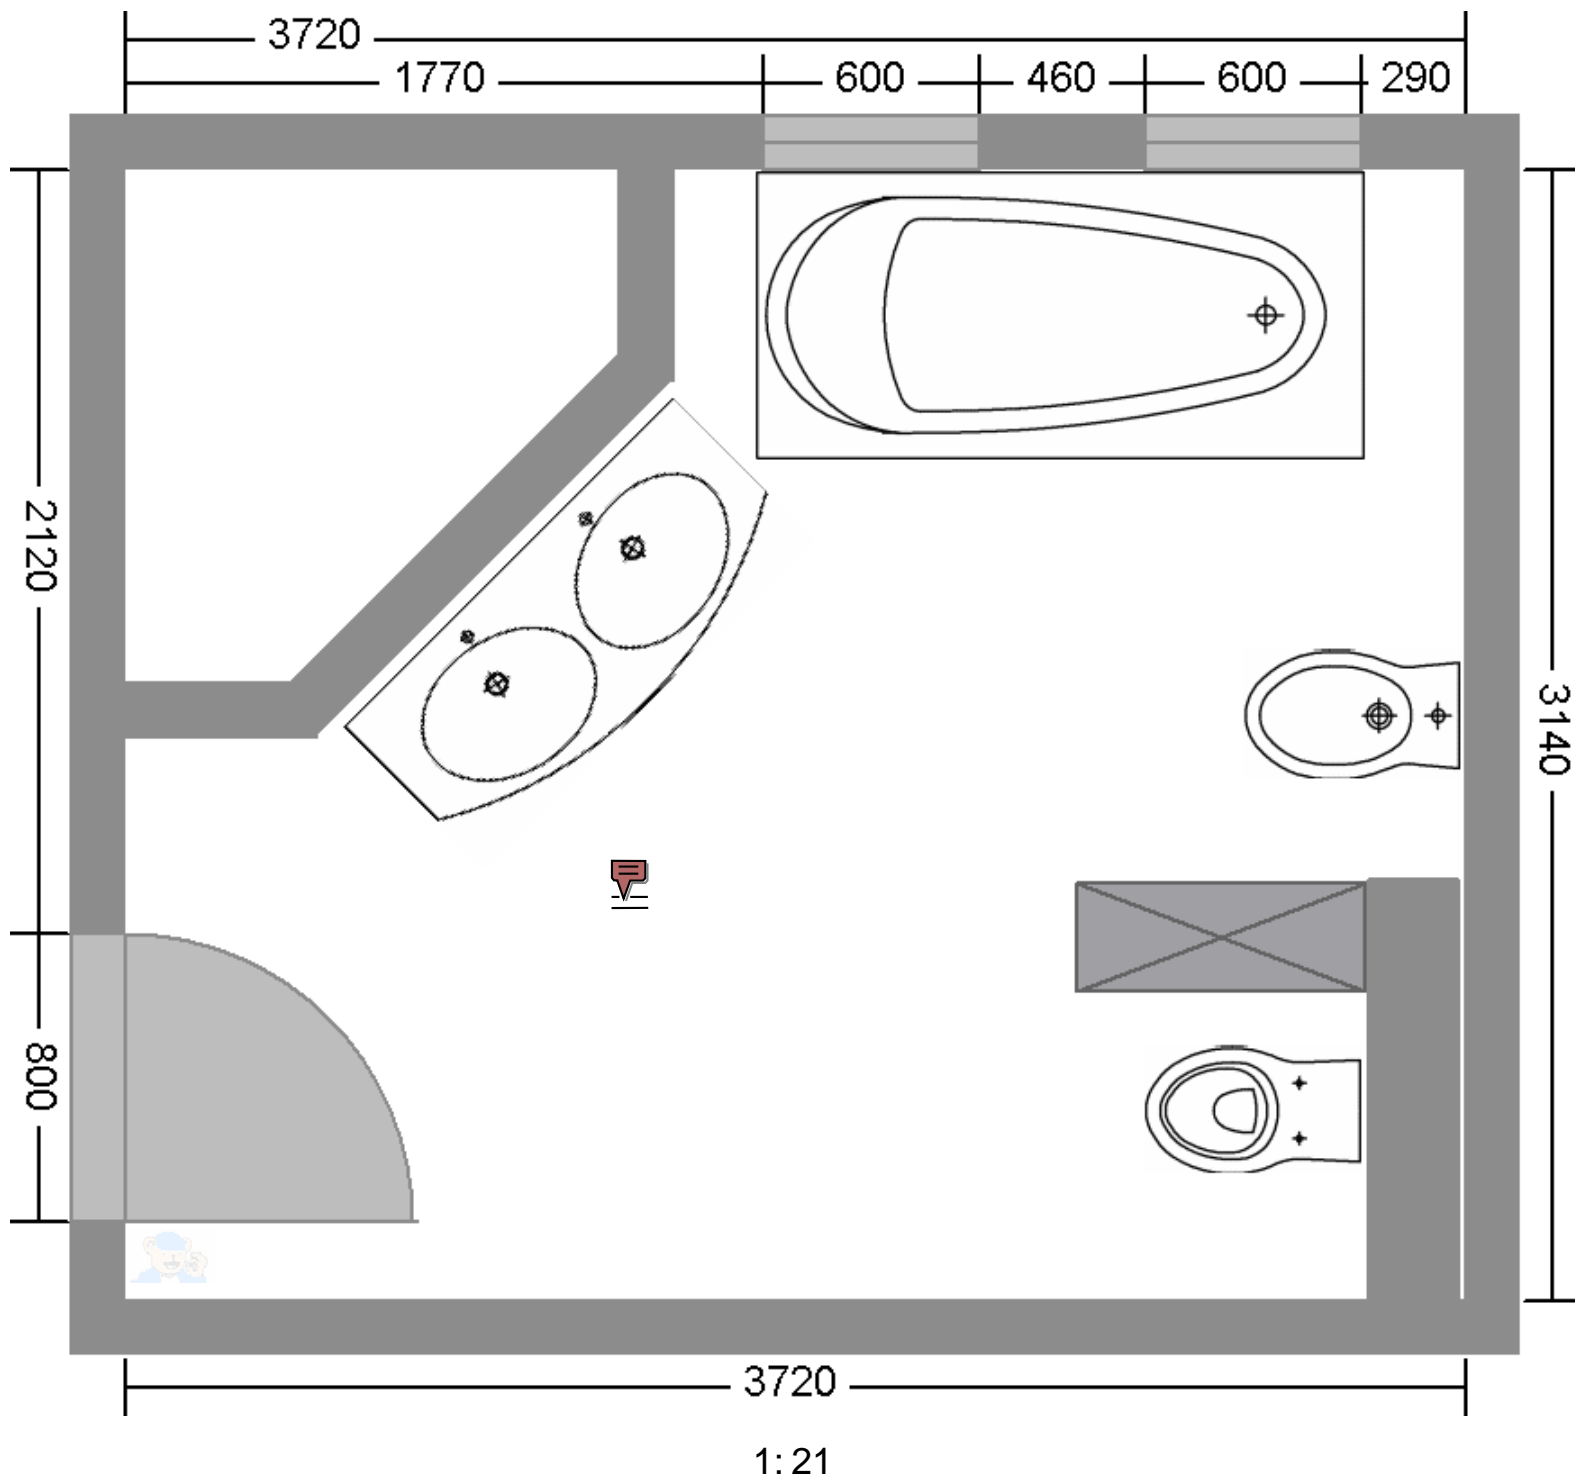

Komfort- Badezimmer 1

Objekte:

- Badewanne
- Tiefspül-WC, 6l, wandhängend
- Bidet, wandhängend
- Waschtisch 90 cm

Komfort- Badezimmer 2

Objekte:

- Badewanne
- Möbel-Doppelwaschtisch 130 cm
- Tiefspül-WC, 6l, wandhängend
- Bidet, wandhängend

Komfort- Badezimmer 3

Objekte:

- Eckrundduschwanne
- Whirlpools
- Tiefspül-WC, 6l, wandhängend
- Waschtisch 80 cm