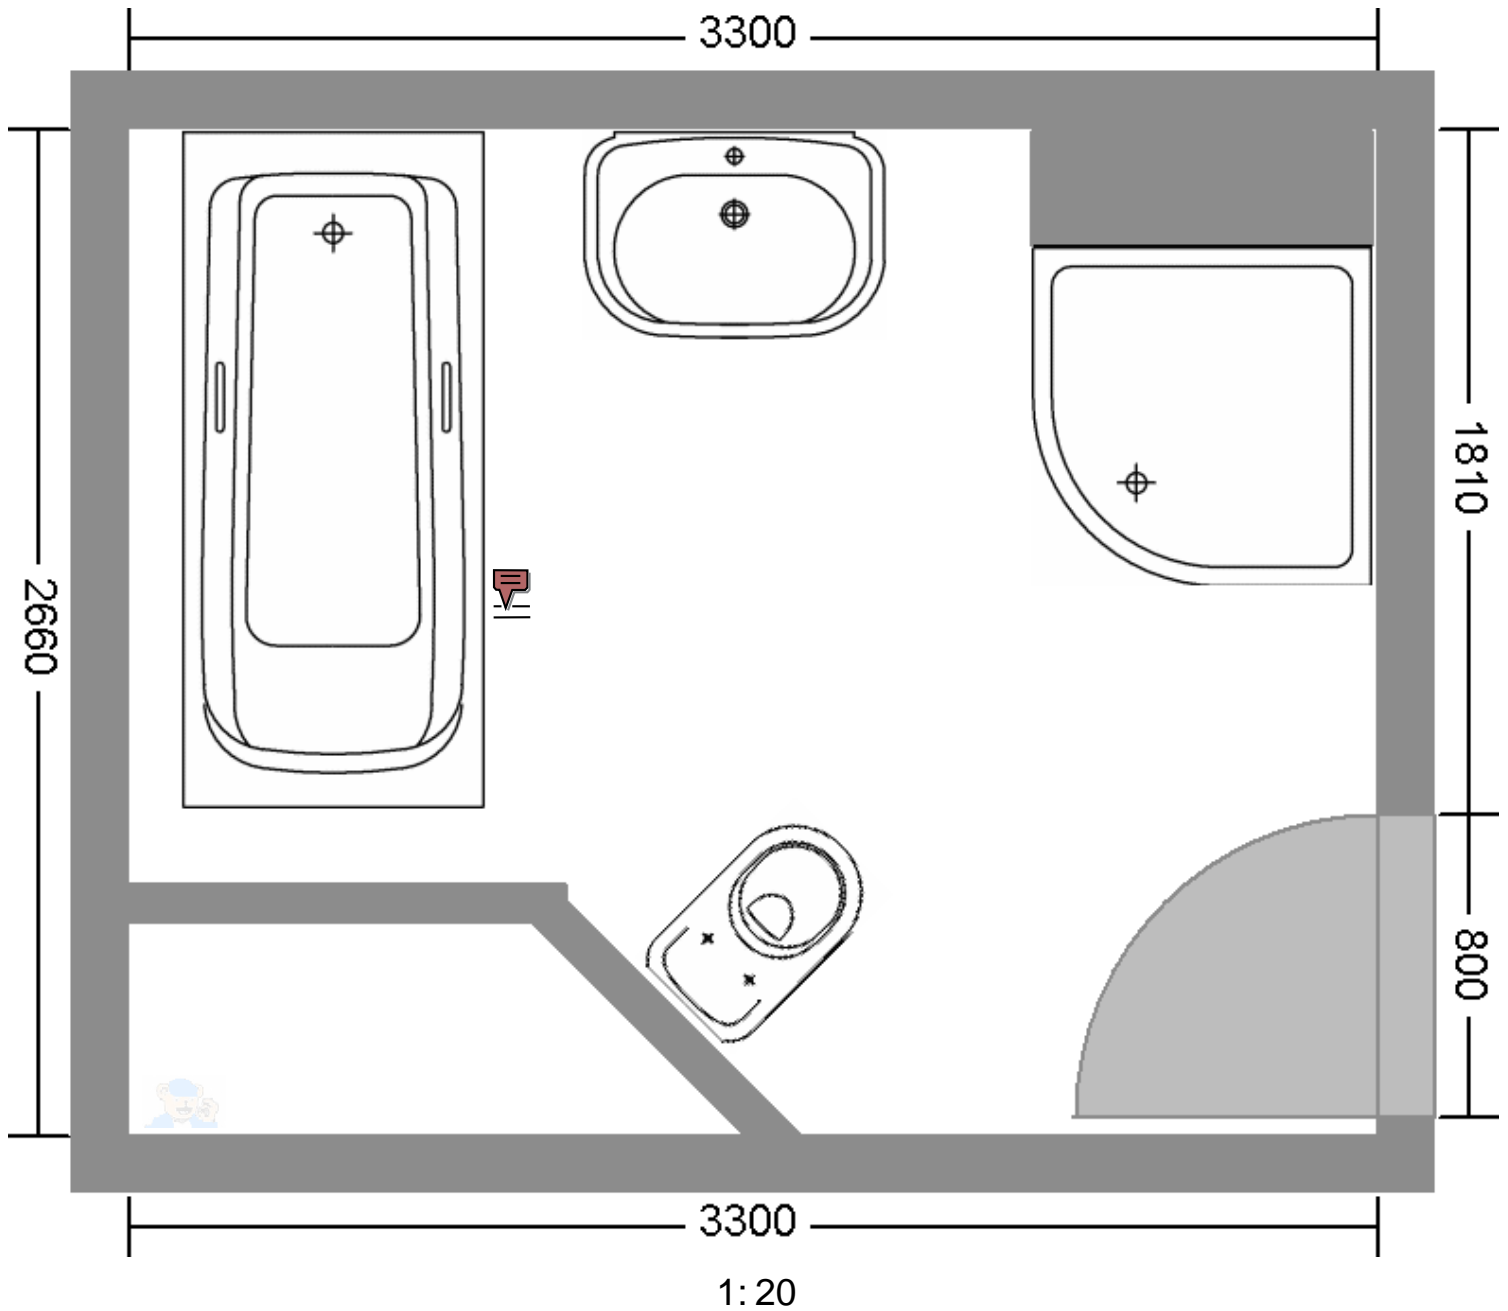

Komfort- Badezimmer 1

Objekte:

- Badewanne
- Tiefspül-WC, 6l, wandhängend
- Bidet, wandhängend
- Waschtisch 90 cm

Komfort- Badezimmer 2

Objekte:

- Badewanne
- Möbel-Doppelwaschtisch 130 cm
- Tiefspül-WC, 6l, wandhängend
- Bidet, wandhängend

Komfort- Badezimmer 3

Objekte:

- Eckrundduschwanne
- Whirlpools
- Tiefspül-WC, 6l, wandhängend
- Waschtisch 80 cm