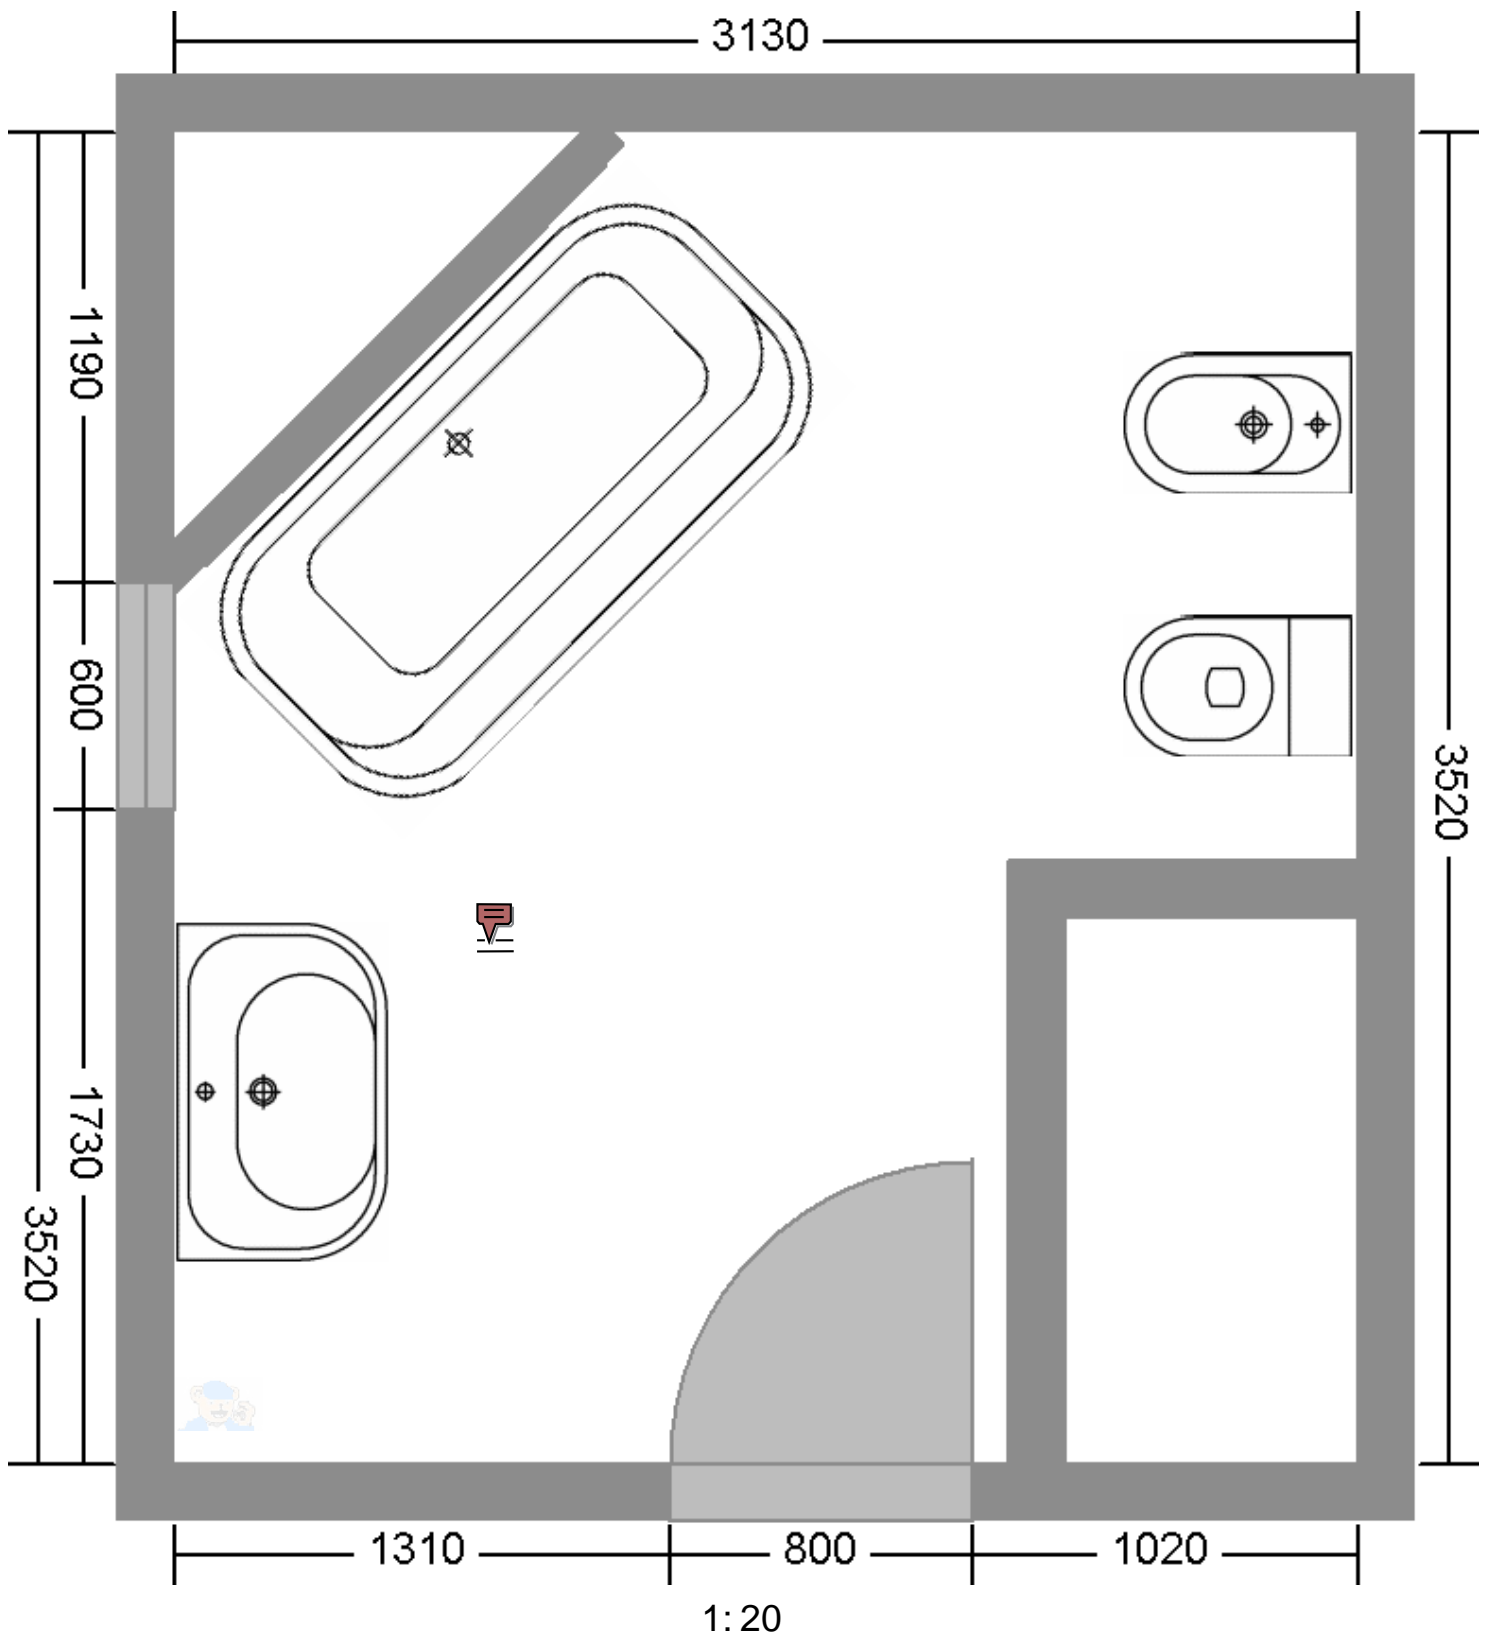

Komfort- Badezimmer 1

Objekte:

- Badewanne
- Tiefspül-WC, 6l, wandhängend
- Bidet, wandhängend
- Waschtisch 90 cm

Komfort- Badezimmer 2

Objekte:

- Badewanne
- Möbel-Doppelwaschtisch 130 cm
- Tiefspül-WC, 6l, wandhängend
- Bidet, wandhängend

Komfort- Badezimmer 3

Objekte:

- Eckrundduschwanne
- Whirlpools
- Tiefspül-WC, 6l, wandhängend
- Waschtisch 80 cm